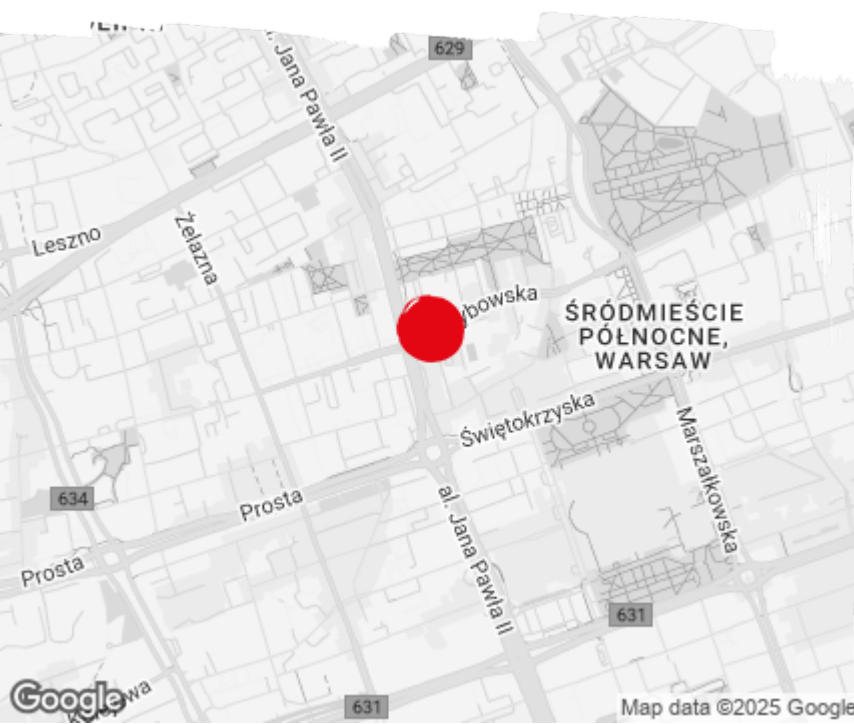

Lokalizacja | Location

Wliczone w cenę | Included in price

- Szafka na rzeczy prywatne | Lockers/storage for private use
- Udział w wydarzeniach | Events
- Rejestracja działalności pod adresem centrum
  | Business registration
- Obsługa recepcji | Reception services
- Branding | Branding
- Możliwość korzystania z pozostałych lokalizacji operatora
  | Ability to use other location of the operator
- Media | Media
- Internet | Internet
- Dostęp do kuchni (kawa, herbata itp.) | Kitchen annex
  (with tea, coffee etc.)
- Sprzątanie biura | Cleaning service